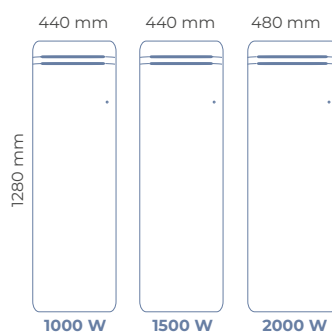

MODÈLES HORIZONTAUX

ÉPAISSEUR : 112 mm

MODÈLES VERTICAUX

ÉPAISSEUR : 131 mm

Éléments de confort

- ◆ Les éléments ultra-rayonnants, monoblocs et monométal en alliage spécial d'aluminium, sont conçus pour la réactivité du transfert de chaleur sur toute leur surface pour un rayonnement dirigé vers le centre de la pièce
- ◆ Carrosserie du radiateur en acier avec revêtement polymérisé longue durée