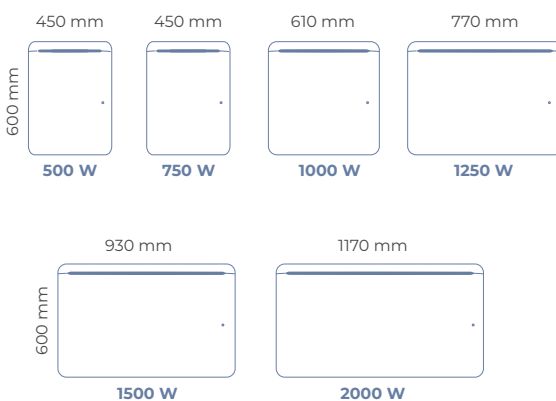

MODÈLES HORIZONTAUX

ÉPAISSEUR : 112 mm

MODÈLES VERTICAUX

ÉPAISSEUR : 131 mm

Éléments de confort

- ◆ Les éléments ultra-rayonnants, monoblocs et monométal en alliage spécial d'aluminium, sont conçus pour la réactivité du transfert de chaleur sur toute leur surface pour un rayonnement dirigé vers le centre de la pièce
- ◆ Carrosserie du radiateur en acier avec revêtement polymérisé longue durée

UISS (W)	L X H X E* (MM)	POIDS (KG)	RÉFÉRENCES
HORIZONTAL			
500	450 X 600 X 112	8,4	NEM2481SEEC
750	450 X 600 X 112	8,4	NEM2482SEEC
1000	610 X 600 X 112	10,8	NEM2483SEEC
1250	770 X 600 X 112	13,4	NEM2484SEEC
1500	930 X 600 X 112	16,2	NEM2485SEEC
2000	1170 X 600 X 112	20,4	NEM2487SEEC
VERTICAL			
1000	440 X 1280 X 131	14,8	NEM2493SEEC
1500	440 X 1280 X 131	16,4	NEM2495SEEC
2000	480 X 1280 X 131	16,4	NEM2497SEEC